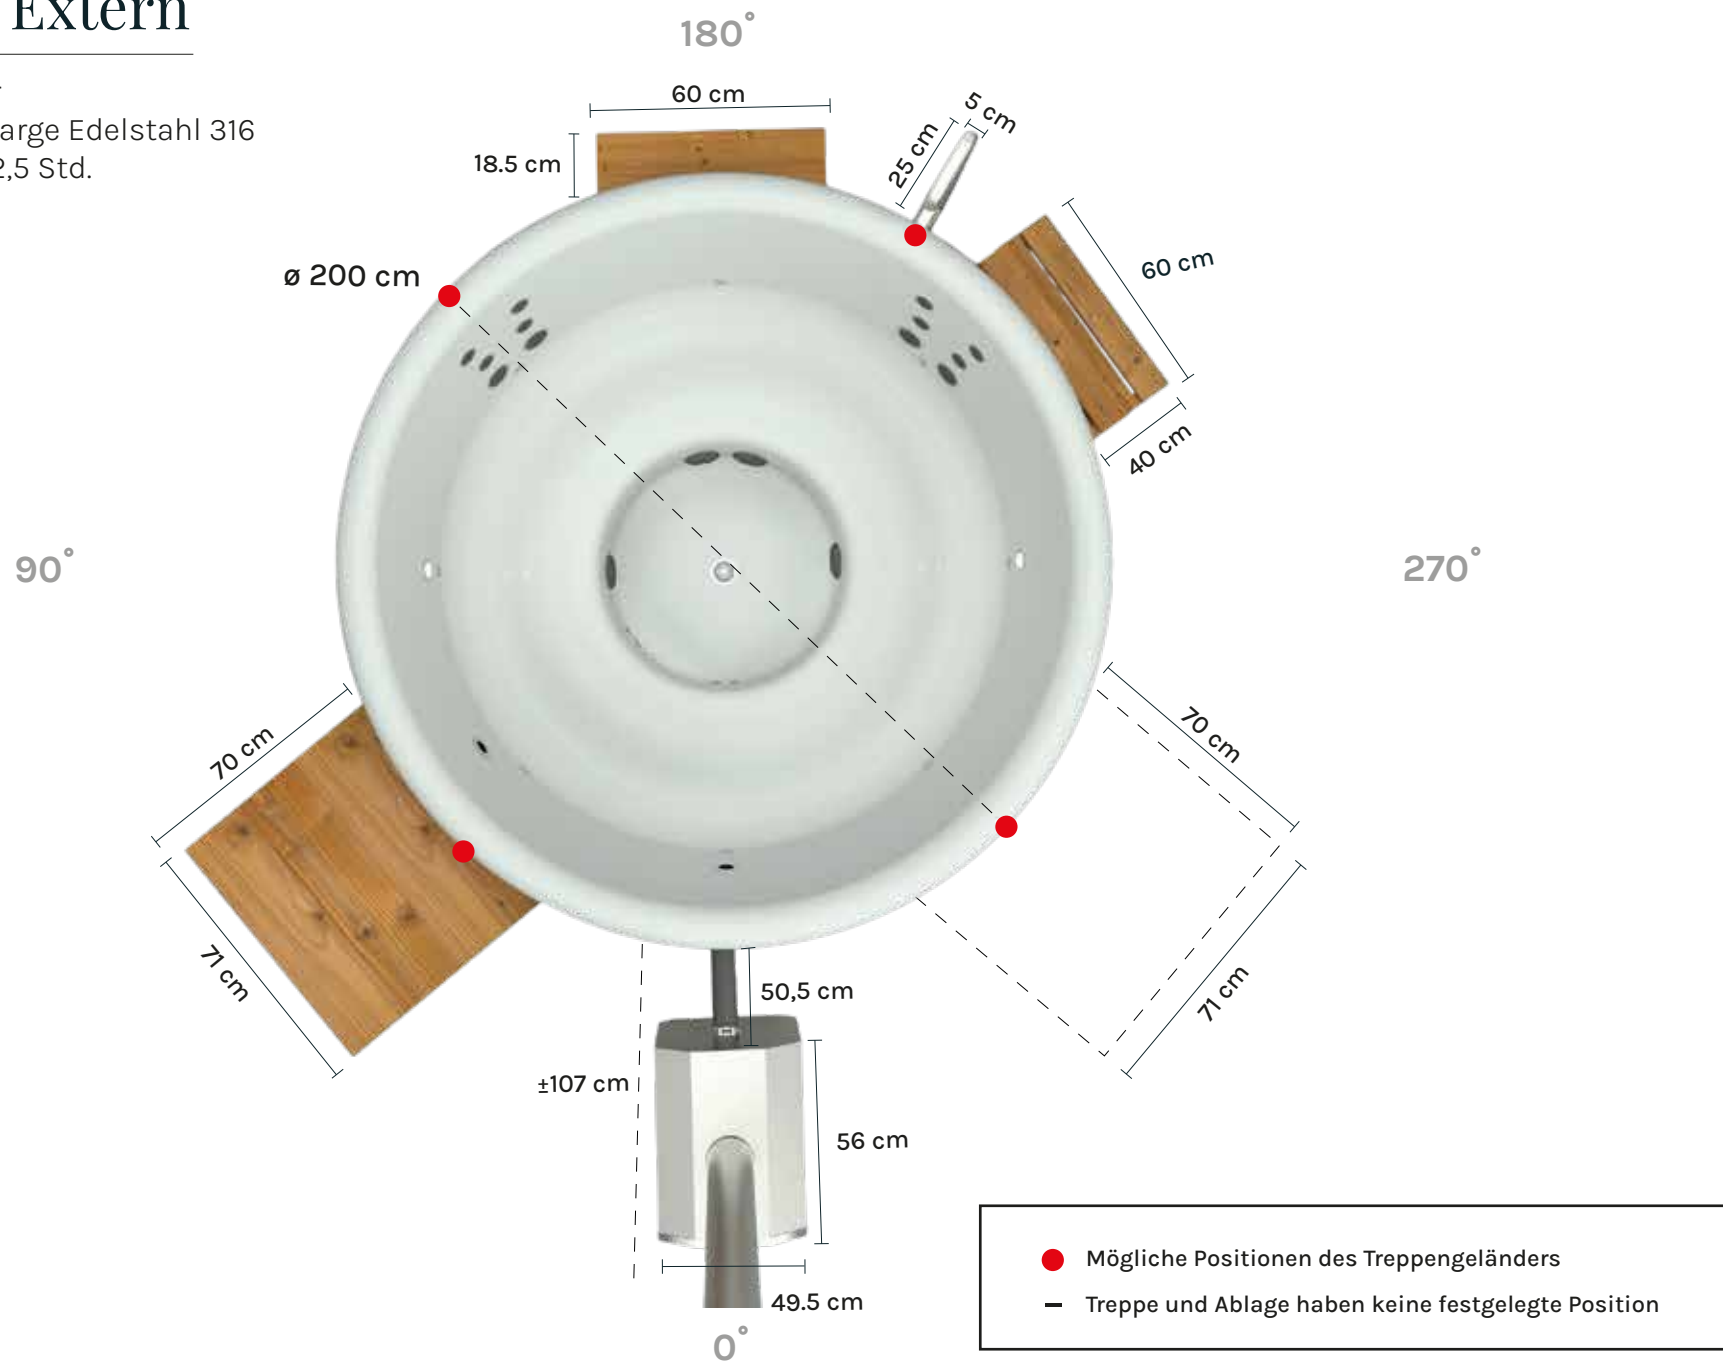

W Ducktub Extern

Inhalt: 1400 Liter

Ofen: Welstove Medium Edelstahl 316

Aufwärmzeit: ± 3,5 Std.

W Ducktub Extern

Inhalt: 1400 Liter

Ofen: Welstove Large Edelstahl 316

Aufwärmzeit: ± 2,5 Std.

W Ducktub Extern

Inhalt: 1400 Liter

Ofen: Welstove Pro Edelstahl 316

Aufwärmzeit: ± 2,5 Std.