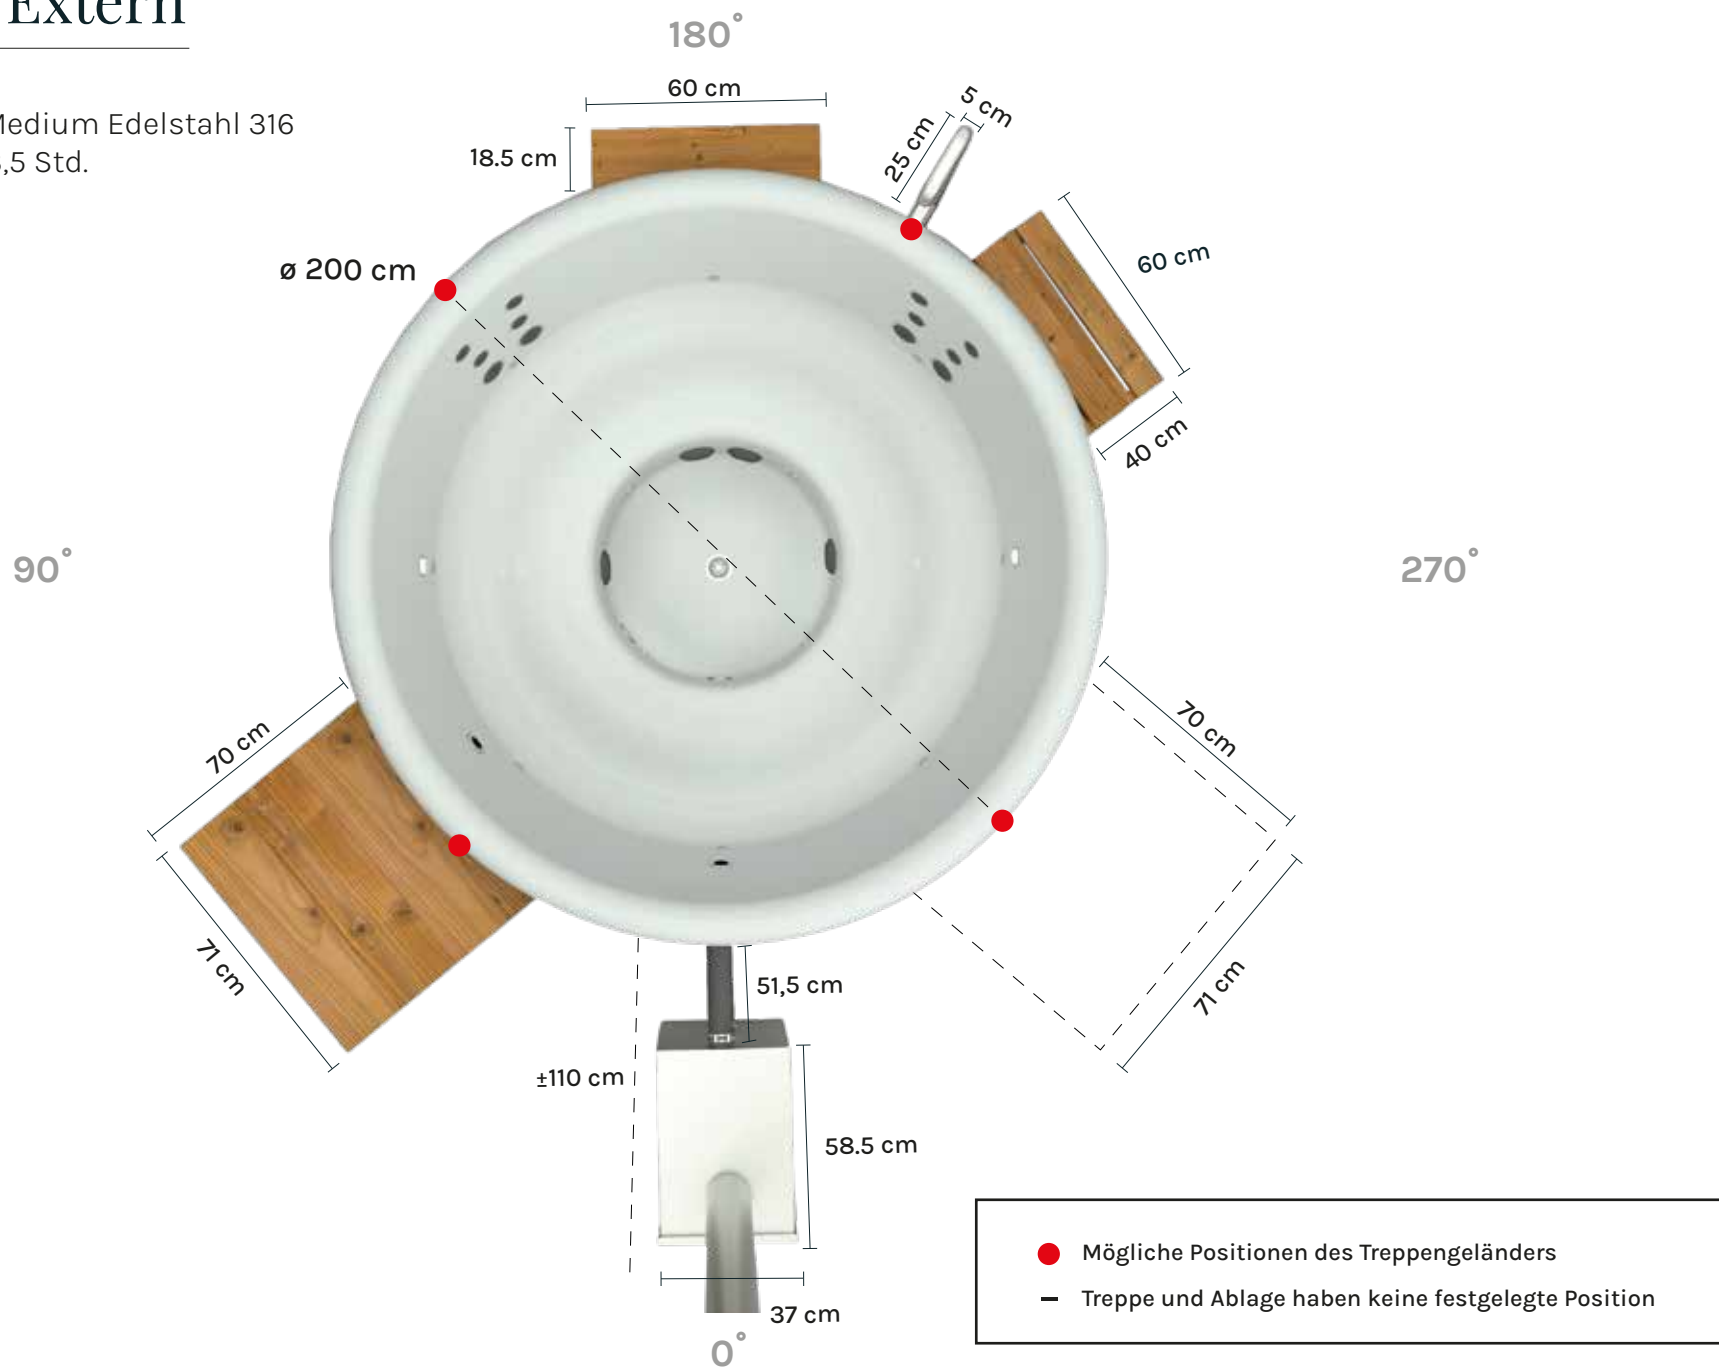

W Ducktub Extern

Inhalt: 1400 Liter

Ofen: Welstove Medium Edelstahl 316

Aufwärmzeit: ± 3,5 Std.

W Ducktub Extern

Inhalt: 1400 Liter

Ofen: Welstove Large Edelstahl 316

Aufwärmzeit: ± 2,5 Std.

W Ducktub Extern

Inhalt: 1400 Liter

Ofen: Welstove Pro Edelstahl 316

Aufwärmzeit: ± 2,5 Std.