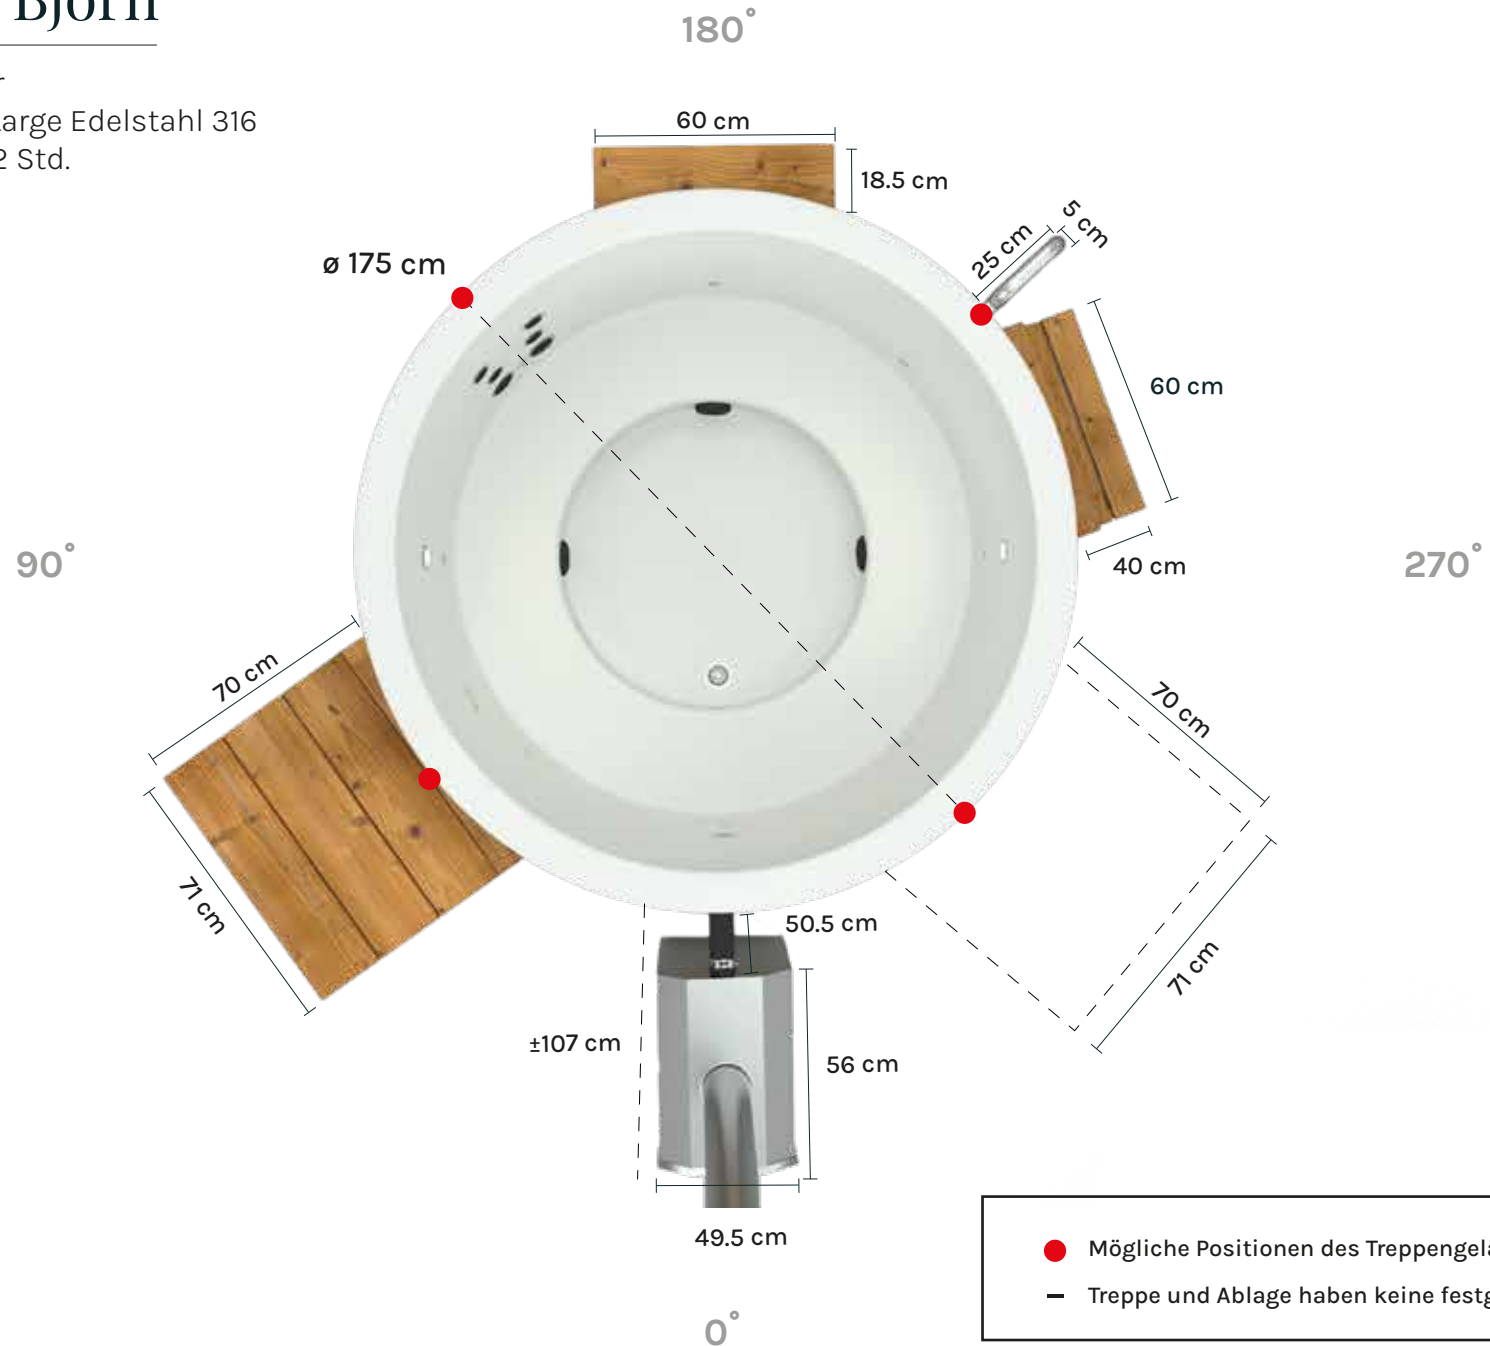

# W Ducktub Bjorn

Inhalt: 1000 Liter

Ofen: Welstove Medium Edelstahl 316

Aufwärmzeit: ± 2,5 Std.

# W Ducktub Bjorn

Inhalt: 1000 Liter

Ofen: Welstove Large Edelstahl 316

Aufwärmzeit: ± 2 Std.

# W Ducktub Bjorn

Inhalt: 1000 Liter

Ofen: Welstove Pro Edelstahl 316

Aufwärmzeit:  $\pm$  2 Std.