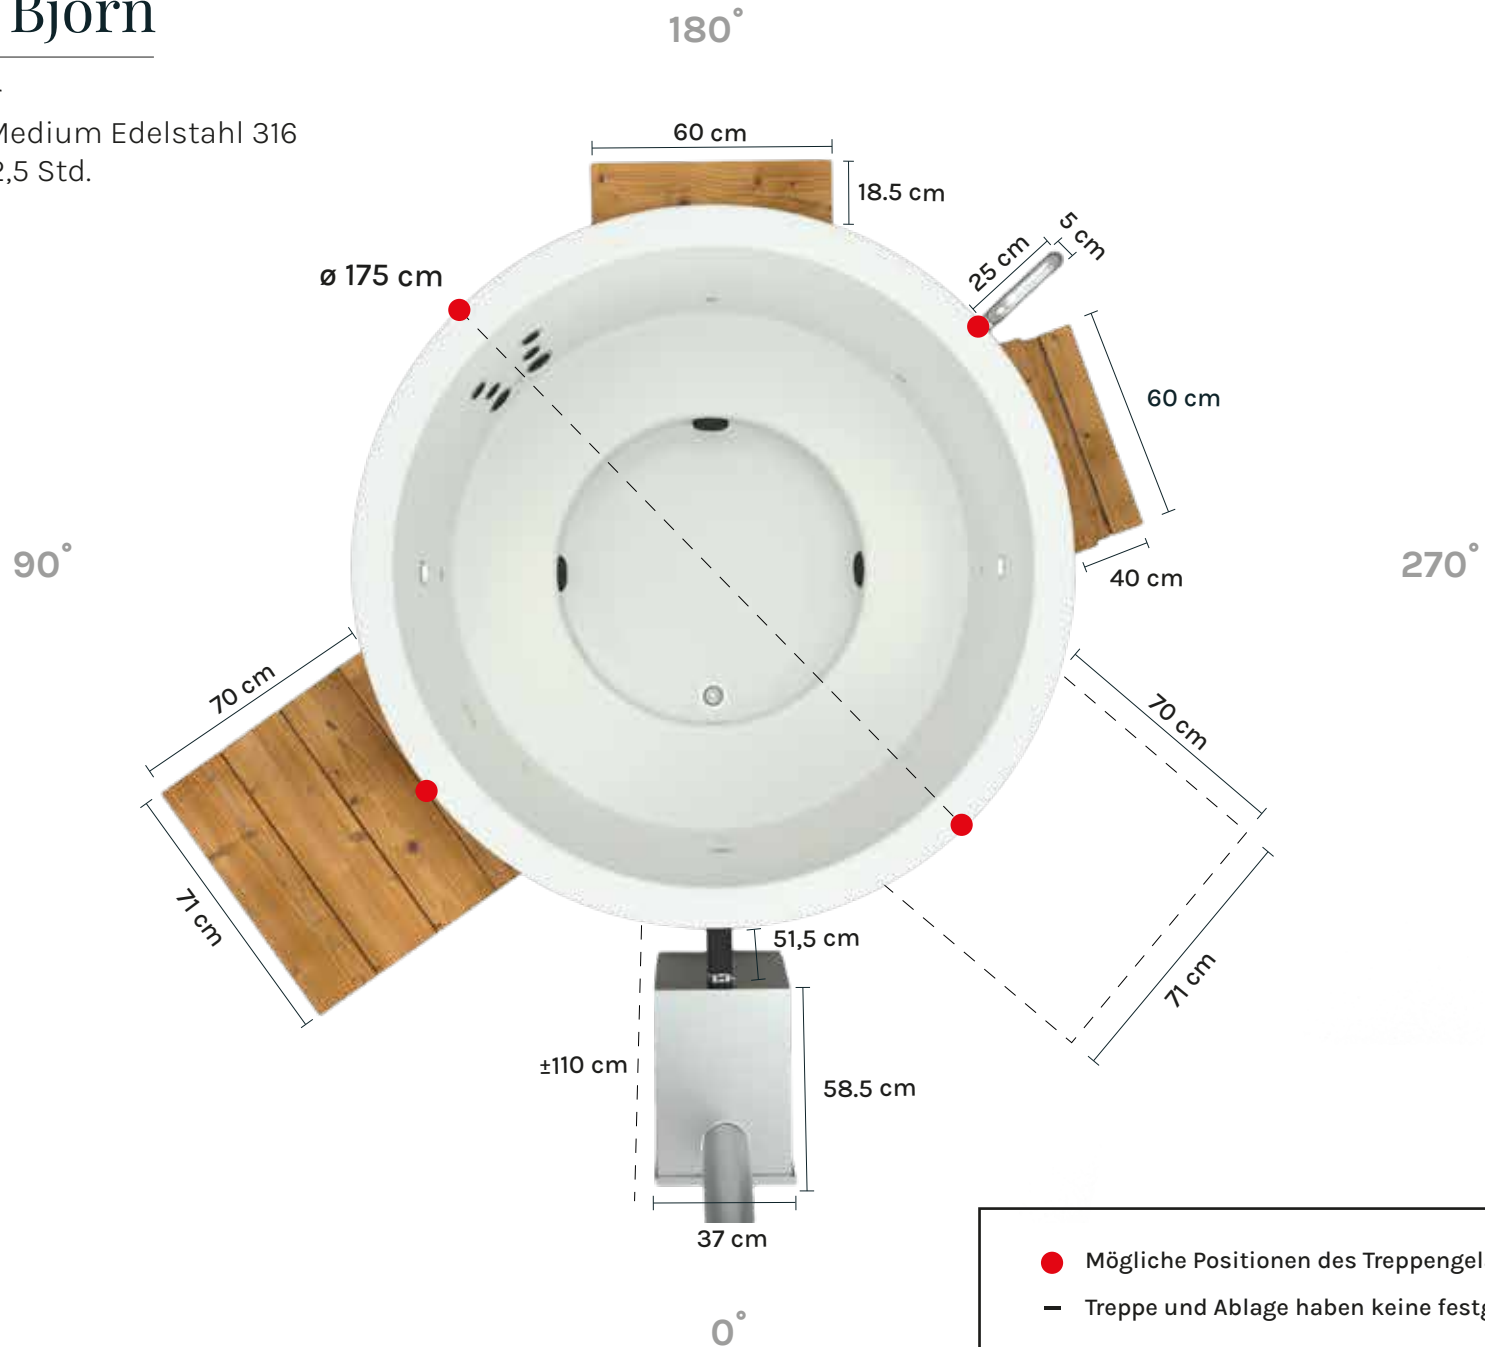

# W Ducktub Bjorn

Inhalt: 1000 Liter

Ofen: Welstove Medium Edelstahl 316

Aufwärmzeit: ± 2,5 Std.

# W Ducktub Bjorn

Inhalt: 1000 Liter

Ofen: Welstove Large Edelstahl 316

Aufwärmzeit: ± 2 Std.

# W Ducktub Bjorn

Inhalt: 1000 Liter

Ofen: Welstove Pro Edelstahl 316

Aufwärmzeit:  $\pm$  2 Std.